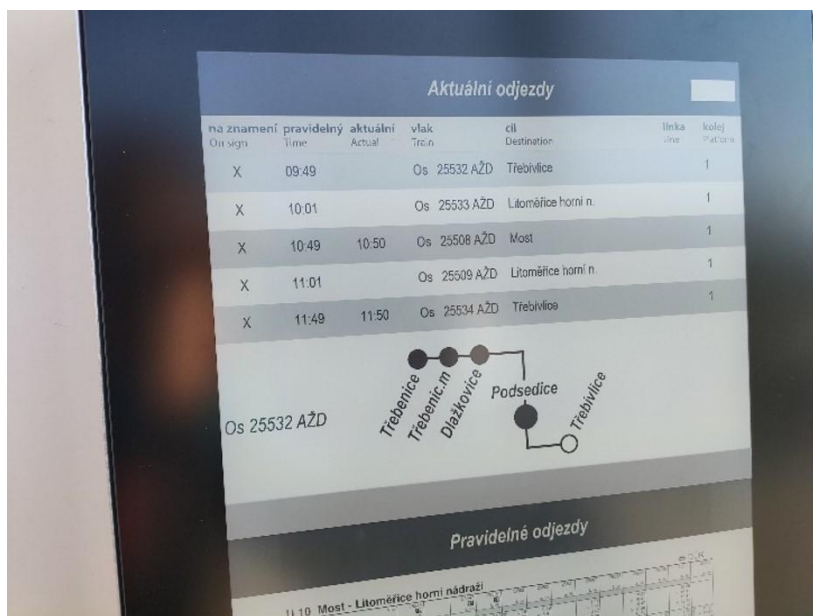

EZOM – vestavěný nebo nástěnný displej LCD-TFT

INZA – Akustické hlášení pro cestující

Standardní rozhlas, hlášení pro nevidomé

INZA – Kamerové systémy

INZA – Zastávka na znamení

- Indikační maják pro strojvedoucího
- Tlačítko „Zastavení na znamení“ pro cestující
- Přenos informace na tablet strojvedoucího

TLAČÍTKO PRO ZASTAVENÍ VLAKU NA ZNAMENÍ
 NESVÍTI-LI TLAČÍTKO – ŽÁDNÝ VLAK SE NEBLÍŽÍ

INZA – Komunikátor s operátorem

INZA – Solární napájení/baterie

INZA – Osvětlení

- V závislosti na poloze vlaku
- Astrokalendář
- Stmívací čidlo

INZA – Podpora provozních systémů - GTN, GRADO, VITAMIN, HAVIS, DDTS, GRAPP.

INZA – 2 způsoby řízení

- Objekty přístřešků s centrálním dohledem
 - datové připojení přes veřejného operátora GSM,
 - dálkové řízení pomocí webové aplikace INZA,
 - napojení na systémy VITAMIN, GRAPP, DDTS,
 - 12 lokalit na SŽ s.o.
- Objekty přístřešků jako součást dispečerského informačního systému
 - datové připojení přes technologickou datovou síť,
 - dálkové řízení pomocí aplikace HAVIS,
 - Napojení na systémy GTN, GRADO, DDTS,
 - 2 lokality SŽ s.o., 6 lokalit Švestková dráha.