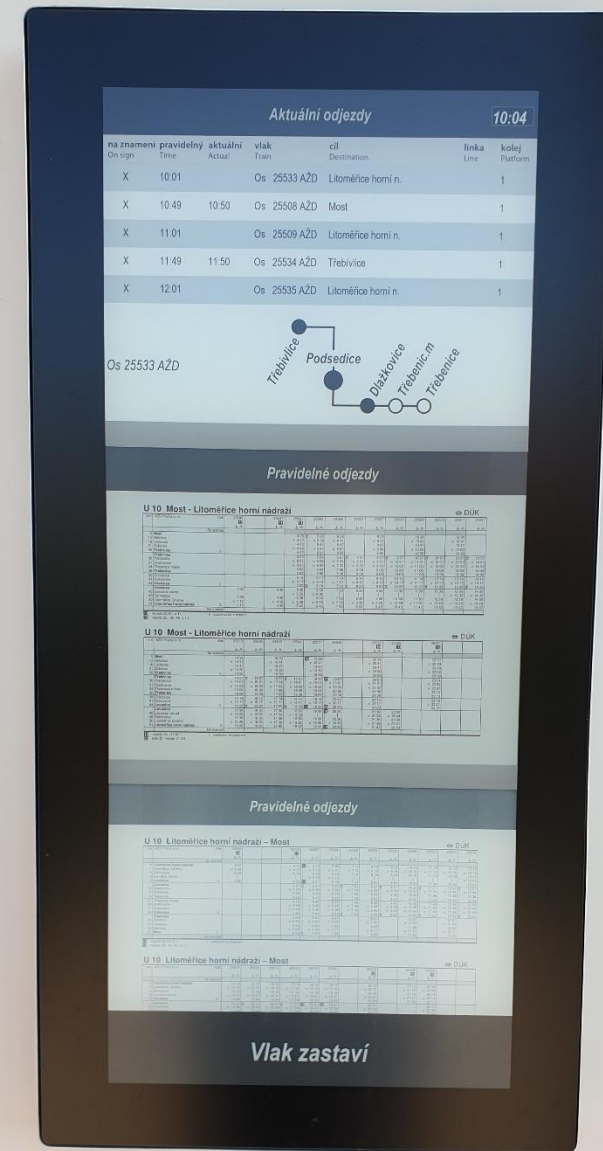

EZOM – vestavěný nebo nástěnný displej LCD-TFT

INZA – Akustické hlášení pro cestující

Standardní rozhlas, hlášení pro nevidomé

INZA – Kamerové systémy

INZA – Zastávka na znamení

- Indikační maják pro strojvedoucího
- Tlačítko „Zastavení na znamení“ pro cestující
- Přenos informace na tablet strojvedoucího

TLAČÍTKO PRO ZASTAVENÍ VLAKU NA ZNAMENÍ
 NESVÍTI-LI TLAČÍTKO – ŽÁDNÝ VLAK SE NEBLÍŽÍ

INZA – Komunikátor s operátorem

INZA – Solární napájení/baterie

INZA – Osvětlení

- V závislosti na poloze vlaku
- Astrokalendář
- Stmívací čidlo